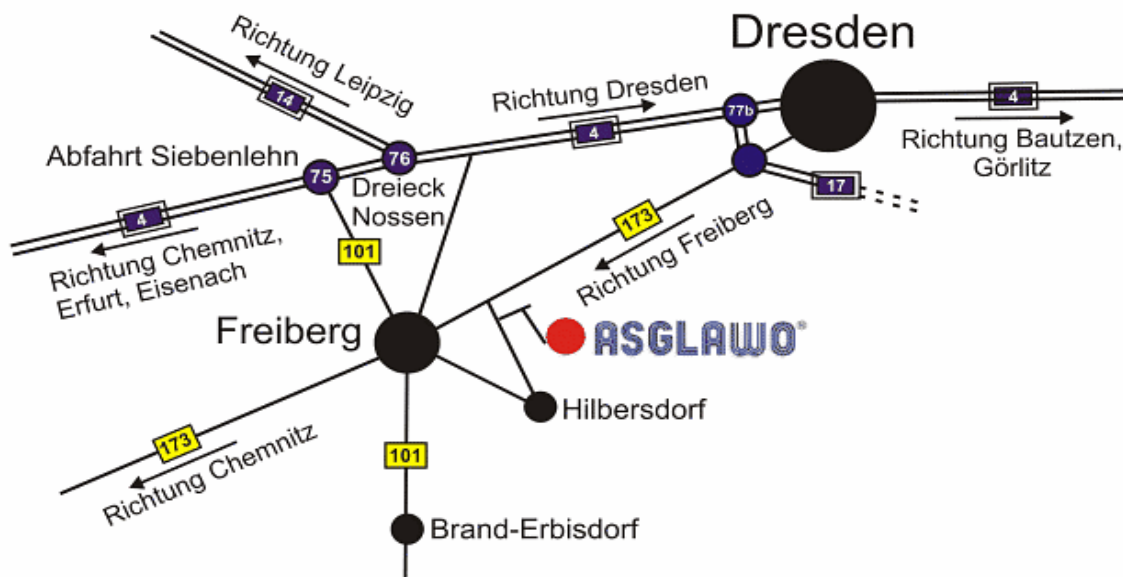

# ASGLAWO technofibre GmbH

ASGLAWO technofibre GmbH  
Gewerbegebiet - Lindenstraße 2  
09627 Hilbersdorf / Sachsen

Tel.: ++49(0)3731 / 35 06-0  
Fax: ++49(0)3731 / 35 06-90  
E-mail: info@asglawo.de

## Aus Richtung Dresden

- auf der A4 aus Richtung Dresden kommend, fahren Sie vom Dreieck 77b Dresden West auf die A17
- nehmen Sie die Autobahnabfahrt Kesselsdorf/Gorbitz auf die B173 Richtung Freiberg / Chemnitz
- folgen Sie der B173 in Richtung Freiberg / Chemnitz
- ca. 3 km nach der Ortschaft Naundorf befindet sich auf der linken Seite das Einkaufszentrum Kress
- biegen Sie hier links ab, nach ca. 50 m wieder links ins Gewerbegebiet Freiberg Ost
- die ASGLAWO technofibre GmbH befindet sich in diesem Gelände, Sie erkennen Sie schon von weitem an dem blauen Büroturm

## Aus Richtung Chemnitz

- auf der A4 aus Richtung Chemnitz kommend, fahren Sie von der Autobahnabfahrt 75 Siebenlehn auf die B101 Richtung Freiberg
- folgen Sie der B101 bis nach Freiberg

- in Ortslage Freiberg folgen Sie der B101 bis zur Kreuzung mit der B173 (bei Kaufland), biegen sie hier links ab auf die B173 in Richtung Dresden
- nach der Ortschaft Neuhilbersdorf befindet sich auf der rechten Seite das Einkaufszentrum Kress
- biegen Sie hier rechts ab, nach ca. 50 m wieder links ins Gewerbegebiet Ost
- die ASGLAWO technofibre GmbH befindet sich in diesem Gelände, Sie erkennen Sie schon von weitem an dem blauen Büroturm